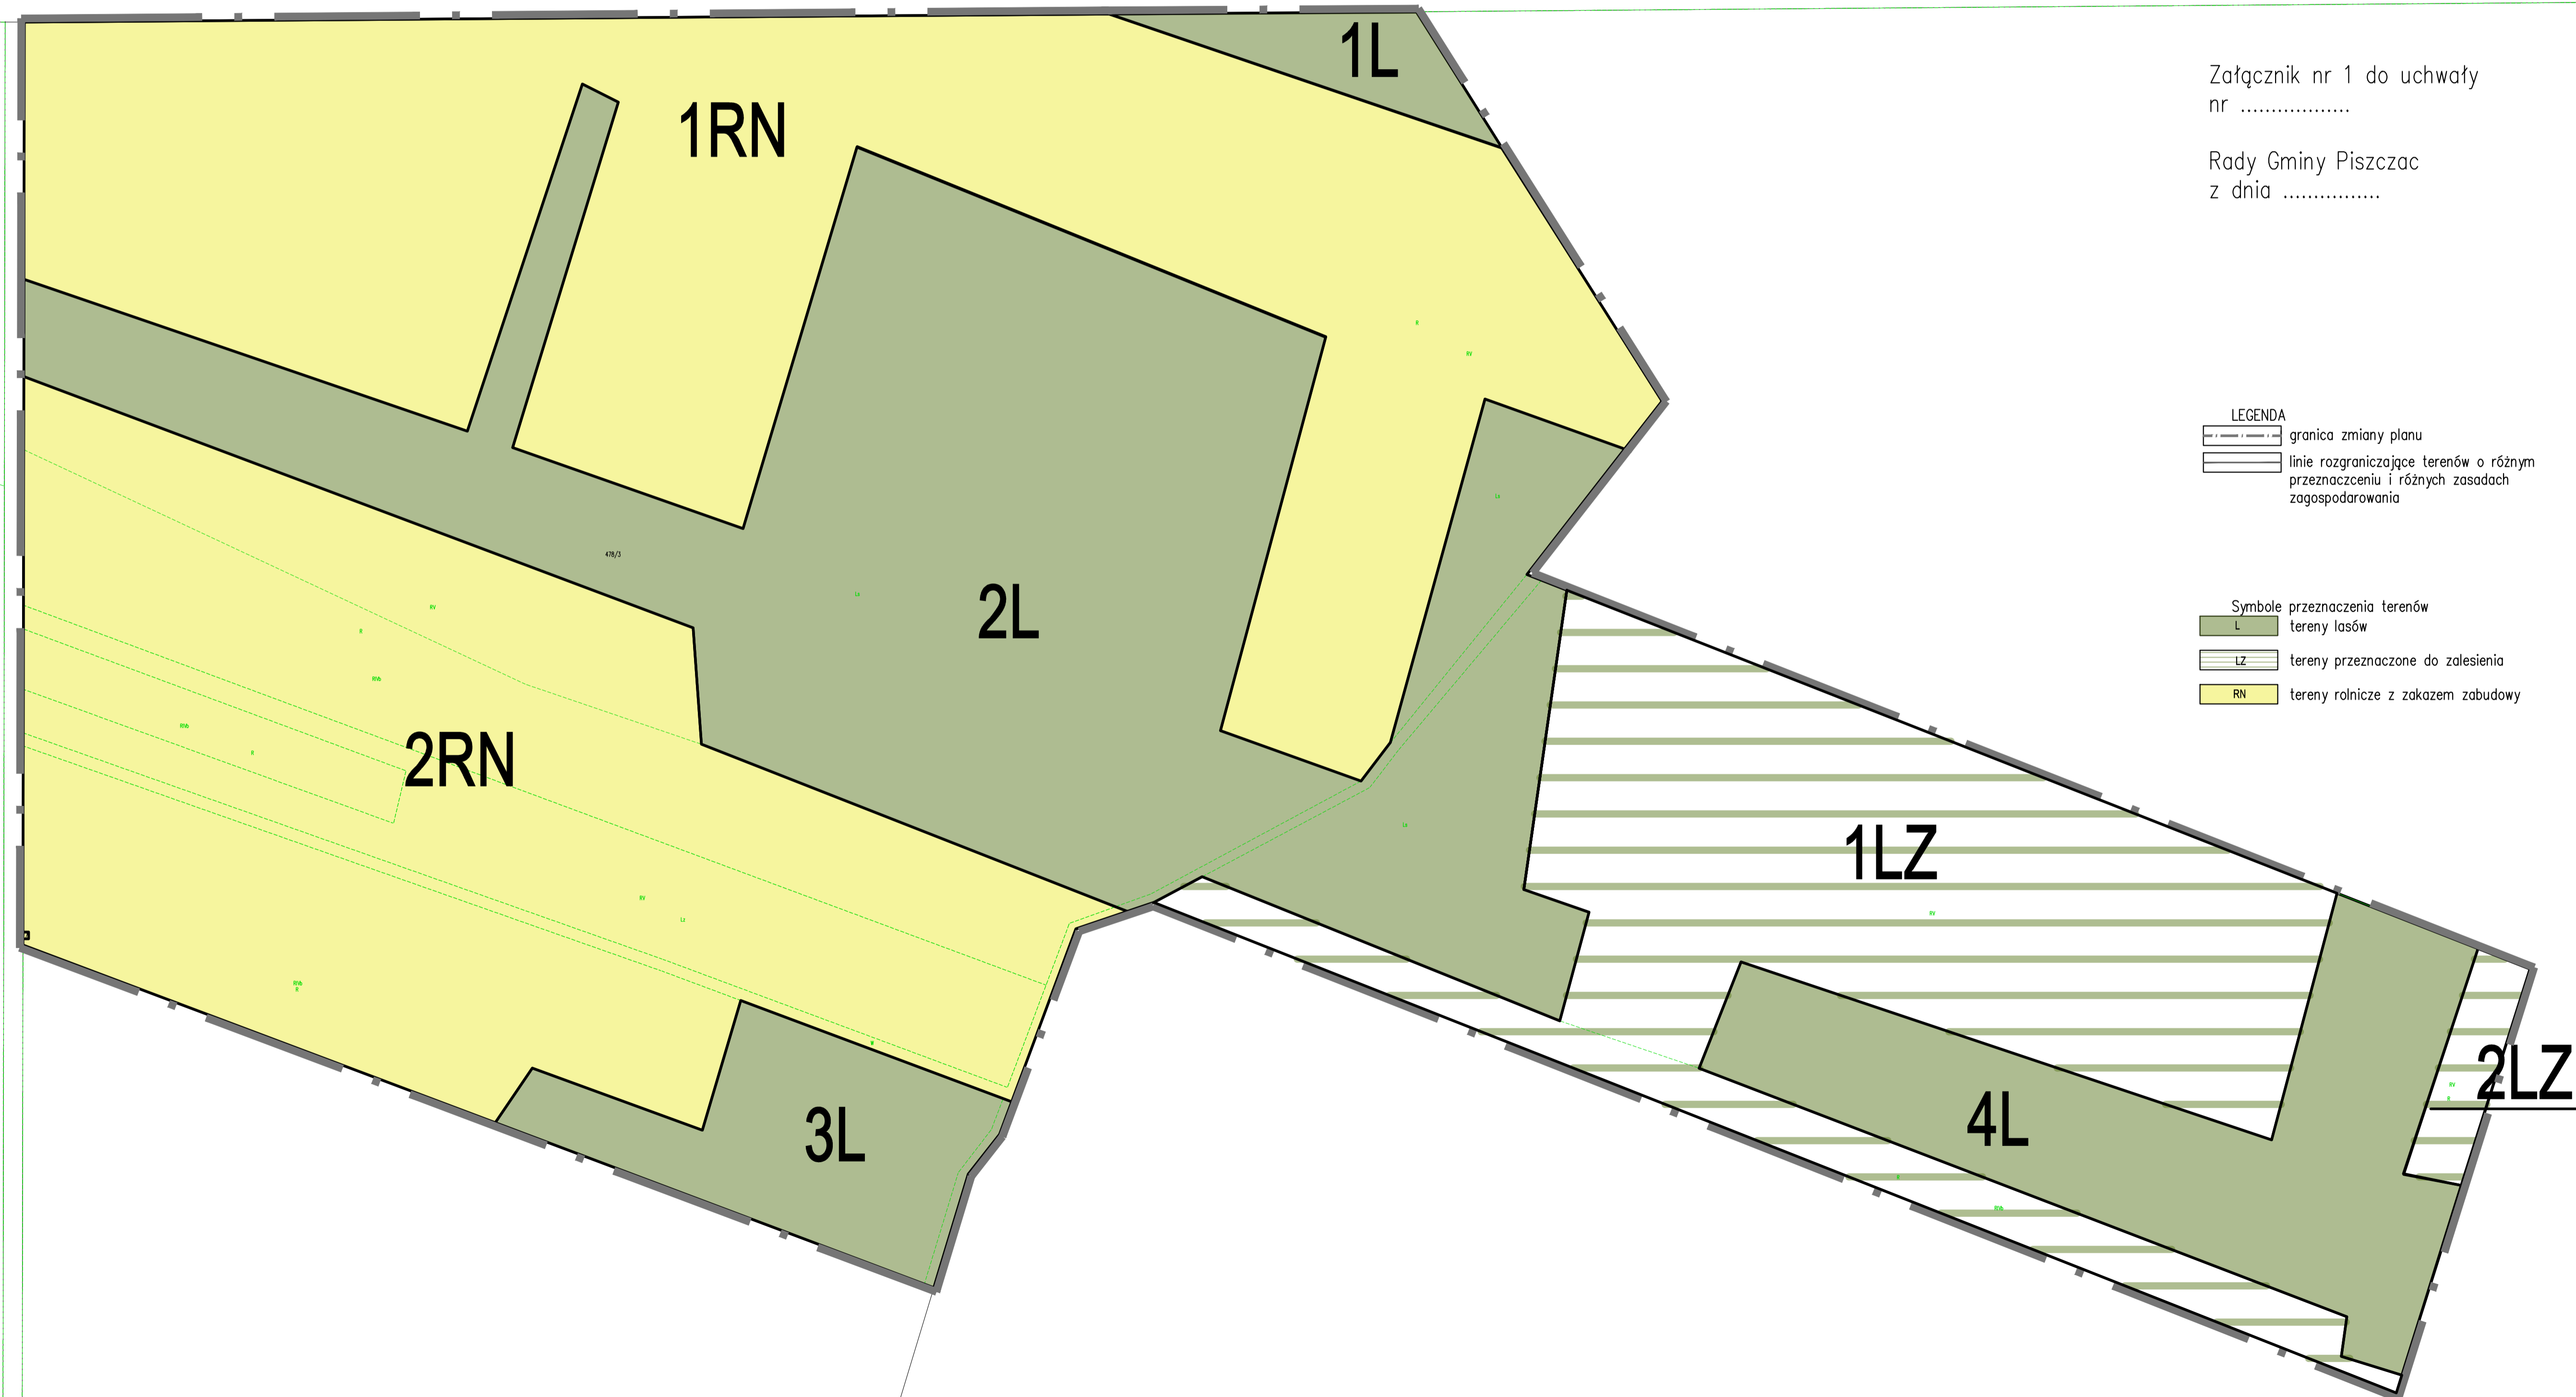

ZMIANA MIEJSCOWEGO PLANU ZAGOSPODAROWANIA PRZESTRZENNEGO GMINY PISZCZAC

SKALA 1:1000

WYRYS ZE STUDIUM UWARUNKOWAŃ I KIERUNKÓW ZAGOSPODAROWANIA PRZESTRZENNEGO GMINY PISZCZAC
Przyjęte uchwałą Nr V/20/2015 Rady Gminy Piszczac z dnia 4 marca 2015r.

- obszar zmiany planu
- lasy istniejące
- obszary przeznaczone do zalesienia
- obszary rolniczej przestrzeni produkcyjnej o glebach chronionych

Załącznik nr 1 do uchwały nr

Rady Gminy Piszczac z dnia

- LEGENDA
- granica zmiany planu
 - linie rozgraniczające terenów o różnym przeznaczeniu i różnych zasadach zagospodarowania

- Symbole przeznaczenia terenów
- L tereny lasów
 - LZ tereny przeznaczone do zalesienia
 - RN tereny rolnicze z zakazem zabudowy