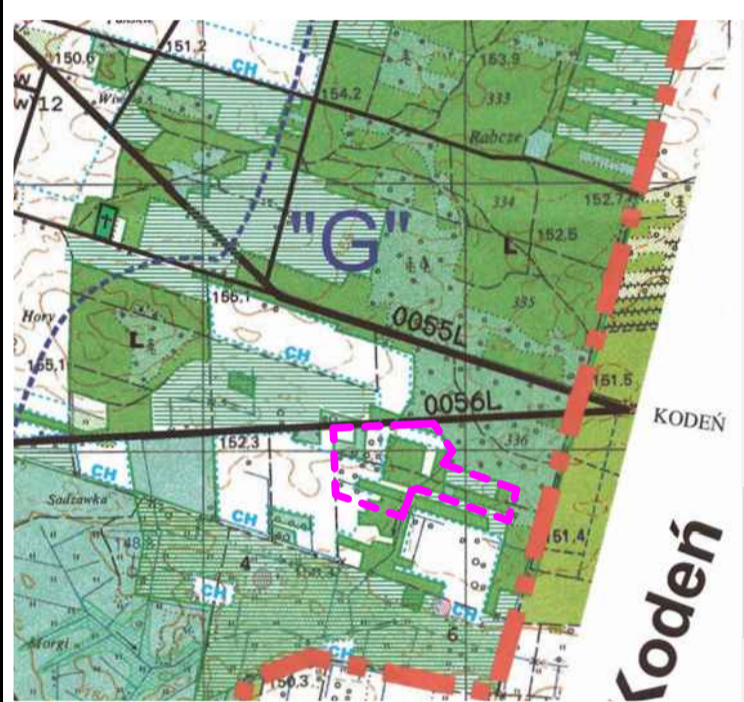

ZMIANA MIEJSCOWEGO PLANU ZAGOSPODAROWANIA PRZESTRZENNEGO GMINY PISZCZAC

SKALA 1:1000

WYRYS ZE STUDIUM UWARUNKOWAŃ I KIERUNKÓW ZAGOSPODAROWANIA PRZESTRZENNEGO GMINY PISZCZAC
Przyjęte uchwałą Nr V/20/2015 Rady Gminy Piszczac z dnia 4 marca 2015r.

- obszar zmiany planu
- lasy istniejące
- obszary przeznaczone do zalesienia
- obszary rolniczej przestrzeni produkcyjnej o glebach chronionych

Załącznik nr 1 do uchwały nr

Rady Gminy Piszczac z dnia

- LEGENDA
- granica zmiany planu
 - linie rozgraniczające terenów o różnym przeznaczeniu i różnych zasadach zagospodarowania

- Symbole przeznaczenia terenów
- L tereny lasów
 - LZ tereny przeznaczone do zalesienia
 - RN tereny rolnicze z zakazem zabudowy