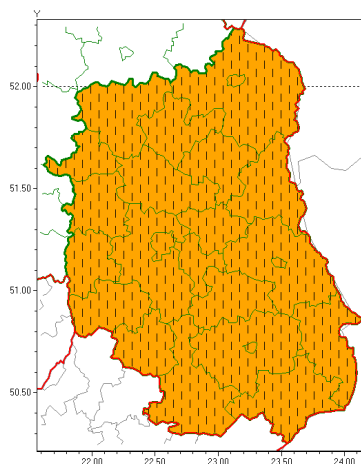

Zasięg ostrzeżeń w województwie

Burze z gradem  
2021-07-01 12:09

**WOJEWÓDZTWO LUBELSKIE**  
**OSTRZEŻENIA METEOROLOGICZNE ZBIORCZO NR 97**  
**WYKAZ OBSZARÓW ZUCIANYCH OSTRZEŻENIAMI**  
**o godz. 12:09 dnia 01.07.2021**

Zjawisko/Stopień zagrożenia	Burze z gradem/2 ZMIANA
Obszar (w nawiasie numer ostrzeżenia dla powiatu)	powiaty: bialski(57), Biała Podlaska(57), biłgorajski(61), Chełm(58), chełmski(58), hrubieszowski(57), janowski(60), krasnostawski(58), krańcowski(61), lubartowski(57), lubelski(60), Lublin(59), Łęczyński(59), łukowski(57), opolski(60), parczewski(57), puławski(57), radzyński(57), rycki(58), widnicki(58), tomaszowski(58), włodawski(57), zamojski(58), Zamość (58)
Ważność	od godz. 12:08 dnia 01.07.2021 do godz. 02:00 dnia 02.07.2021
Prawdopodobieństwo	80%
Przebieg	Prognozowane są burze, którym miejscami będą towarzyszyć ulewne opady deszczu od 30 mm do 50 mm, lokalnie do 60 mm oraz porywy wiatru do 80 km/h, lokalnie do 90 km/h. Miejscami grad. Na Lubelszczyźnie burze są już obserwowane, zjawiska na północy i zachodzie obszaru przewidywane są na późne popołudnie.
SMS	IMGW-PIB OSTRZEŻENIA: BURZE Z GRADEM/2 lubelskie (wszystkie powiaty) od 12:08/01.07 do 02:00/02.07.2021 deszcz 60 mm, grad, porywy 90 km/h. Dotyczy powiatów: wszystkie powiaty.
RSO	Woj. lubelskie (wszystkie powiaty), IMGW-PIB wydał ostrzeżenie drugiego stopnia o burzach z gradem
Uwagi	Podniesienie stopnia ostrzeżenia.
Dyrektor synoptyk IMGW-PIB	Dorota Pacocha