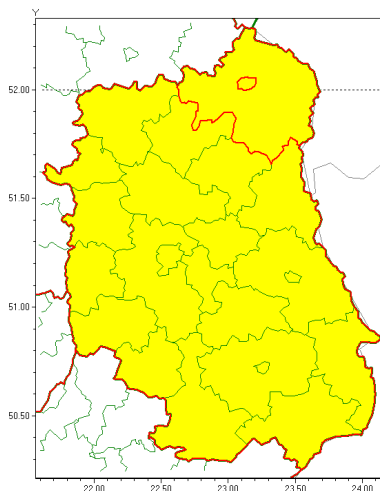

Zasięg ostrzeżenia w województwie

Zawieje/zamiecie śnieżne

Ostrzeżenie meteorologiczne Nr 23

Nazwa biura	IMGW-PIB Centralne Biuro Prognoz Meteorologicznych - Wydział w Warszawie
Zjawisko/stopień zagrożenia	Zawieje/zamiecie śnieżne/ 1
Obszar	województwo lubelskie powiat bialski
Ważność	od godz. 08:00 dnia 12.02.2021 do godz. 08:00 dnia 13.02.2021
Przebieg	Przewiduje się zawieje i zamiecie śnieżne spowodowane przez północno-zachodni wiatr o średniej prędkości od 20 km/h do 30 km/h, w porywach do 55 km/h oraz okresami opadów śniegu.
Prawdopodobieństwo wystąpienia zjawiska(%)	80%
Uwagi	Brak.
Dyrektor synoptyk IMGW-PIB	Dorota Pacocha
Godzina i data wydania	godz. 22:44 dnia 11.02.2021
SMS	IMGW-PIB OSTRZEŻENIE: ZAMIECIE ŚNIEŻNE/1 lubelskie/bialski od 08:00/12.02 do 08:00/13.02.2021 wiatr 30 km/h, porywy 55 km/h.