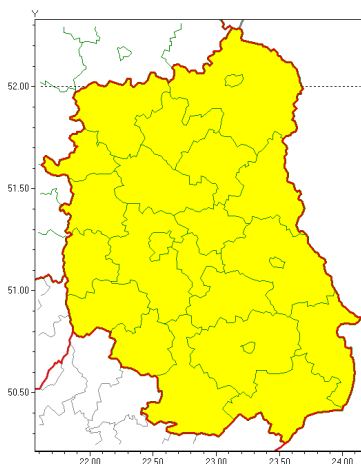

Zasięg ostrzeżeń w województwie

Burze z gradem
2020-07-20 09:12

WOJEWÓDZTWO LUBELSKIE
OSTRZEŻENIA METEOROLOGICZNE ZBIORCZO NR 122
WYKAZ OBYWATELI ZUCIANYCH OSTRZEŻENIEM
o godz. 09:12 dnia 20.07.2020

Zjawisko/Stopień zagrożenia	Burze z gradem/1
Obszar (w nawiasie numer ostrzeżenia dla powiatu)	powiaty: bialski(72), Biała Podlaska(72), biłgorajski(79), Chełm(77), chełmski(77), hrubieszowski(78), janowski(76), krasnostawski(77), krańcowy(69), lubartowski(70), lubelski(70), Lublin(70), Łęczyński(72), łukowski(70), opolski(66), parczewski(69), puławski(69), radzyński(70), rycki(70), widniński(70), tomaszowski(78), włodawski(71), zamojski(78), Zamość (78)
Ważność	od godz. 13:00 dnia 20.07.2020 do godz. 24:00 dnia 20.07.2020
Prawdopodobieństwo	80%
Przebieg	Prognozuje się wystąpienie burz z opadami deszczu miejscami od 20 mm do 30 mm, lokalnie do 40 mm oraz porywami wiatru do 80 km/h. Miejscami grad.
SMS	IMGW-PIB OSTRZEŻENIA: BURZE Z GRADEM/1 lubelskie (wszystkie powiaty) od 13:00/20.07 do 24:00/20.07.2020 deszcz 40 mm, porywy 80 km/h, grad. Dotyczy powiatów: wszystkie powiaty.
RSO	Woj. lubelskie (wszystkie powiaty), IMGW-PIB wydał ostrzeżenie pierwszego stopnia o burzach z gradem
Uwagi	Z uwagi na dynamiczną sytuację meteorologiczną ostrzeżenie może być aktualizowane.
Dyrektor synoptyk IMGW-PIB	Ilona Bazyluk