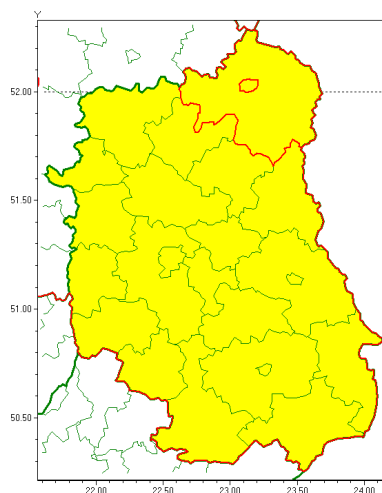

email: meteo.warszawa@imgw.pl

www: www.imgw.pl

Zasięg ostrzeżenia w województwie

Burze z gradem

Ostrzeżenie meteorologiczne Nr 46

Nazwa biura	IMGW-PIB Centralne Biuro Prognoz Meteorologicznych w Warszawie
Zjawisko/stopień zagrożenia	Burze z gradem/ 1
Obszar	województwo lubelskie powiat bialski
Ważność	od godz. 12:00 dnia 09.06.2020 do godz. 23:00 dnia 09.06.2020
Przebieg	Prognozuje się wystąpienie burz z opadami deszczu miejscami od 20 mm do 30 mm oraz porywami wiatru do 70 km/h. Lokalnie możliwe grad.
Prawdopodobieństwo wystąpienia zjawiska(%)	80%
Uwagi	Brak.
Dyrektor synoptyk IMGW-PIB	Michał Pilecki
Godzina i data wydania	godz. 07:05 dnia 09.06.2020
SMS	IMGW-PIB OSTRZEŻENIE: BURZE Z GRADEM/1 lubelskie/bialski od 12:00/09.06 do 23:00/09.06.2020 deszcz 30 mm, porywy 70 km/h, lokalnie grad.